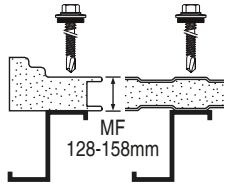

# S-CD 53S 5.5x186

#413392

Rostfrei / Inox / Stainless A2

2470917