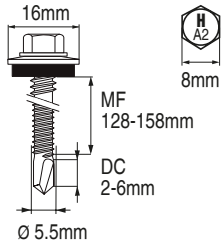

# S-CD 53S 5.5x186

#413392

Rostfrei / Inox / Stainless A2

2470917