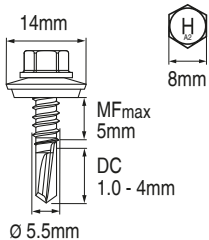

S-MD 41LS 5.5x32

2166411

Rostfrei / Inox / Stainless A2

2166454