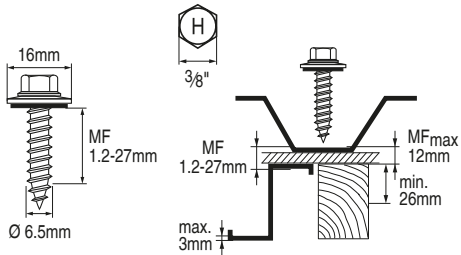

S-MP 53Z 6.5x38

375291

Verzinkt / Zingué / Zinc

2113803