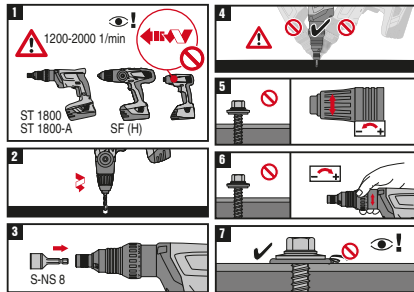

S-MP 52Z 6.3x25

375280

Verzinkt / Zingué / Zinc

2113762