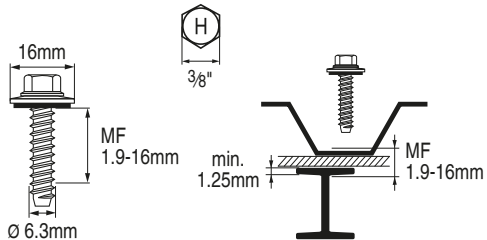

S-MP 52Z 6.3x25

375280

Verzinkt / Zingué / Zinc

2113762