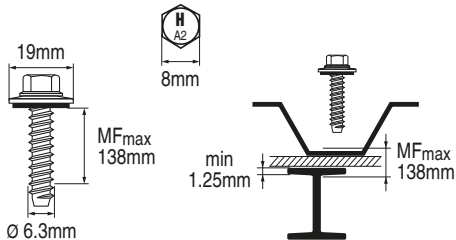

S-MP 64S 6.3x150

283554

Rostfrei / Inox / Stainless A2

2081874