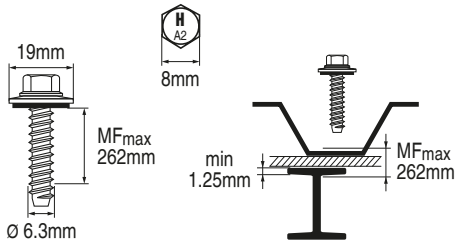

S-MP 64S 6.3x275

403186

Rostfrei / Inox / Stainless A2

2081895