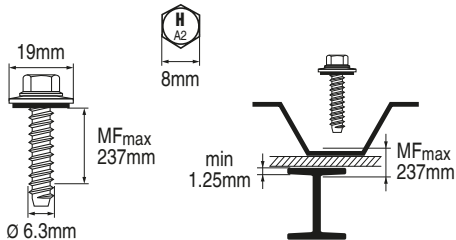

S-MP 64S 6.3x250

403185

Rostfrei / Inox / Stainless A2

2081894