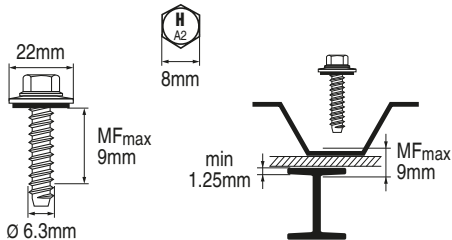

S-MP 74S 6.3x22

283556

Rostfrei / Inox / Stainless A2

2081876