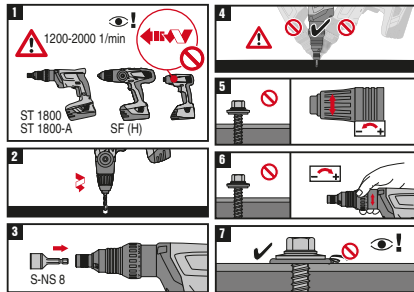

S-MP 52Z 6.3x63

375284

Verzinkt / Zingué / Zinc

2113766