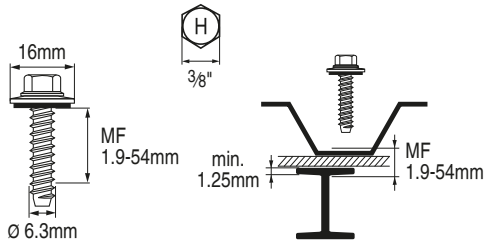

S-MP 52Z 6.3x63

375284

Verzinkt / Zingué / Zinc

2113766