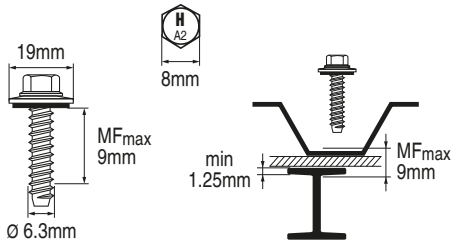

S-MP 64S 6.3x22

283538

Rostfrei / Inox / Stainless A2

2081864