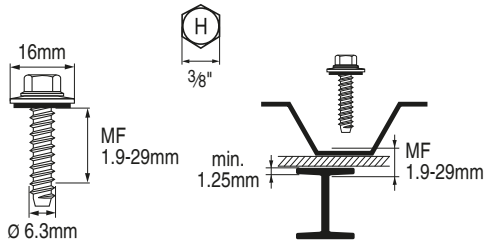

S-MP 52Z 6.3x38

375282