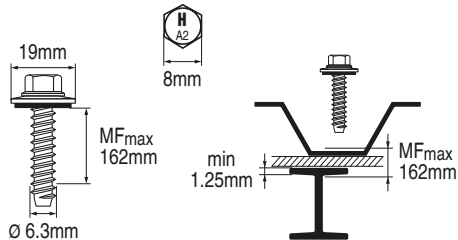

S-MP 64S 6.3x175

283555

Rostfrei / Inox / Stainless A2

2081875