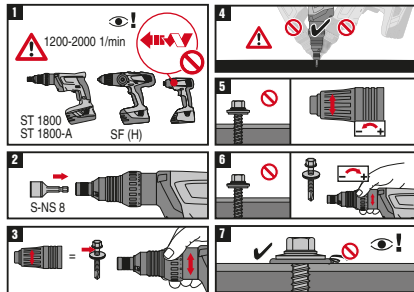

S-MD 65 Z 5.5x40

413546

Verzinkt / Zingué / Zinc

2070290