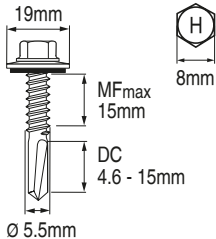

S-MD 65 Z 5.5x40

413546

Verzinkt / Zingué / Zinc

2070290