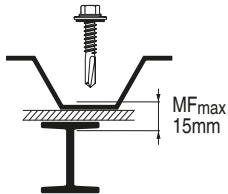

S-MD 65 Z 5.5x40

413546

Verzinkt / Zingué / Zinc

2070290