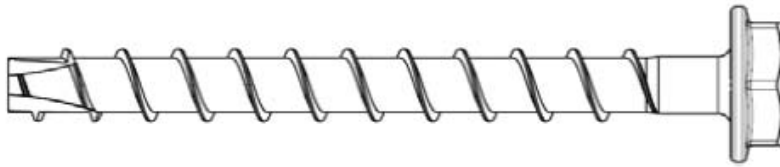

横浜市都筑区茅ヶ崎南2-6-20
日本ヒルティ株式会社

製品仕様図

HUS-H

HUS-H 6

HUS-H 8
HUS-H 10

[単位: mm]

品名				l_s	d_s	d_k
HUS-H	6	x	40/5	40	7.85	5.85
HUS-H	6	x	60/5/25	60	7.85	5.85
HUS-H	8	x	55/-/5	55	10.1	7.1
HUS-H	8	x	65/5/15	65	10.1	7.1
HUS-H	10	x	65/-/5	65	12.2	8.4
HUS-H	10	x	75/5/15	75	12.2	8.4