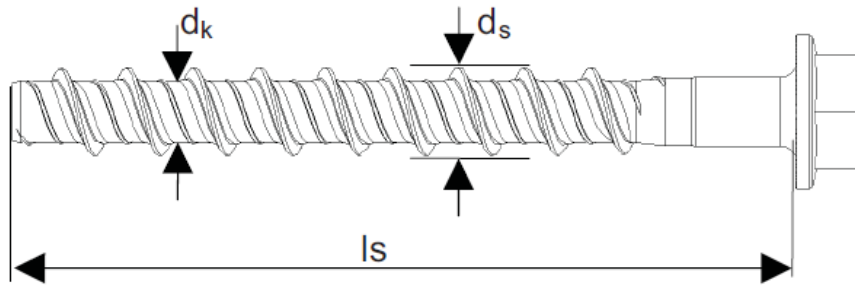

横浜市都筑区茅ヶ崎南2-6-20
日本ヒルティ株式会社

製品仕様図

HUS-H

HUS-H 6

HUS-H 8
HUS-H 10

[単位: mm]

品名				l_s	d_s	d_k
HUS-H	6	x	40/5	40	7.85	5.85
HUS-H	6	x	60/5/25	60	7.85	5.85
HUS-H	8	x	55/-/5	55	10.1	7.1
HUS-H	8	x	65/5/15	65	10.1	7.1
HUS-H	10	x	65/-/5	65	12.2	8.4
HUS-H	10	x	75/5/15	75	12.2	8.4