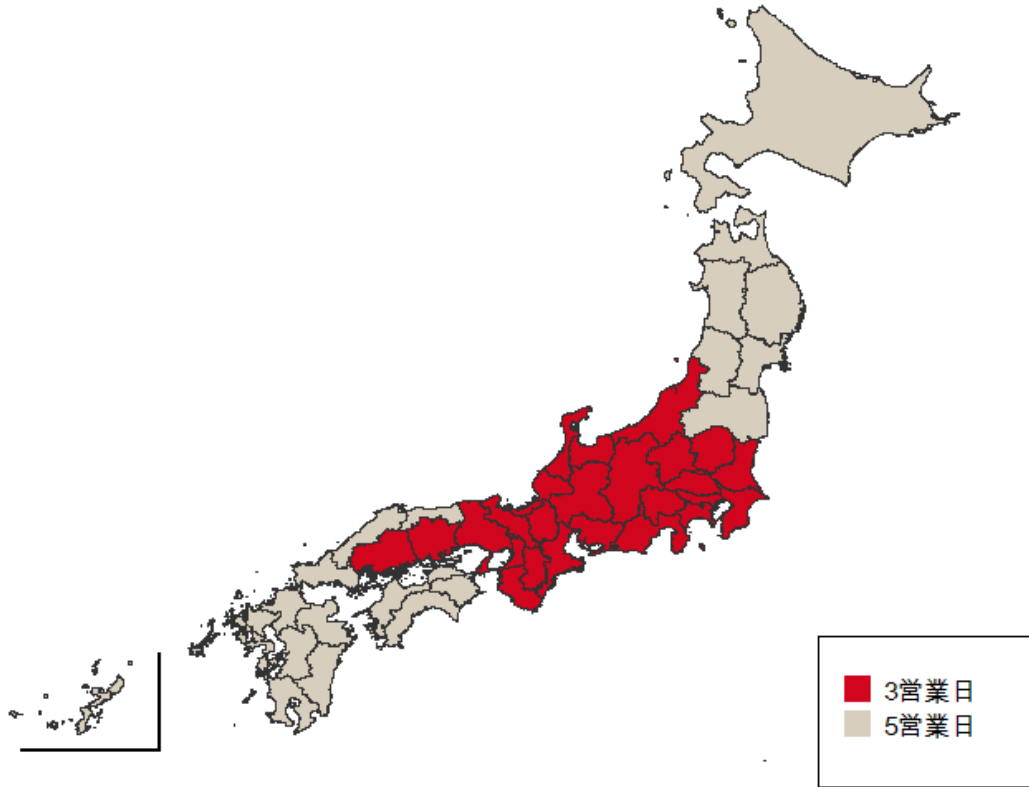

3 営業日 / 5 営業日返却お約束地域

3 営業日

茨城県
栃木県
群馬県
千葉県
埼玉県
東京都（離島を除く）
神奈川県
山梨県
長野県
静岡県
愛知県
新潟県
富山県
石川県
福井県
岐阜県
三重県
滋賀県
京都府
大阪府
兵庫県
奈良県
和歌山県
岡山県
広島県

5 営業日

北海道
青森県
秋田県
岩手県
宮城県
山形県
福島県
鳥取県
島根県
山口県
徳島県
香川県
愛媛県
高知県
福岡県
佐賀県
大分県
熊本県
長崎県
宮崎県
鹿児島県
沖縄県
離島