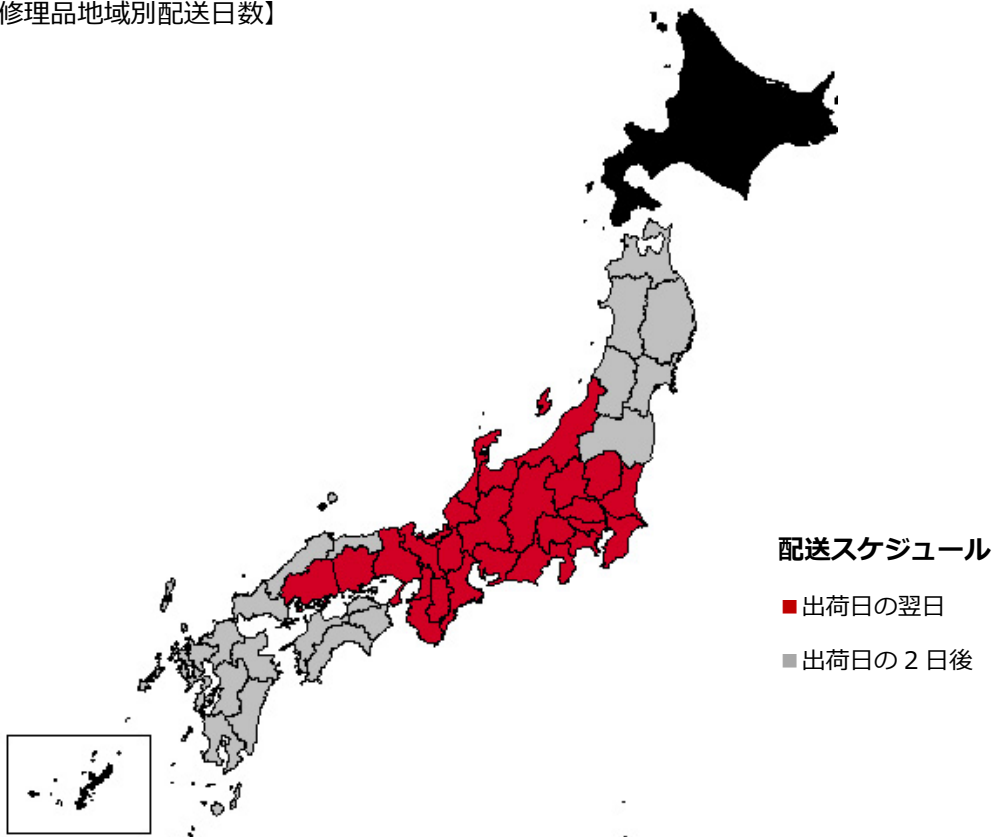

【修理品地域別配送日数】

出荷日の翌日

茨城県
栃木県
群馬県
千葉県
埼玉県
東京都（離島を除く）
神奈川県
山梨県
長野県
静岡県
愛知県
新潟県
富山県
石川県
福井県
岐阜県
三重県
滋賀県
京都府
大阪府
兵庫県
奈良県
和歌山県
岡山県
広島県

出荷日の翌々日

青森県
秋田県
岩手県
宮城県
山形県
福島県
鳥取県
島根県
山口県
徳島県
香川県
愛媛県
高知県
福岡県
佐賀県
大分県
熊本県
長崎県
宮崎県
鹿児島県

出荷日の3日目以降

北海道
沖縄県
離島・山間部