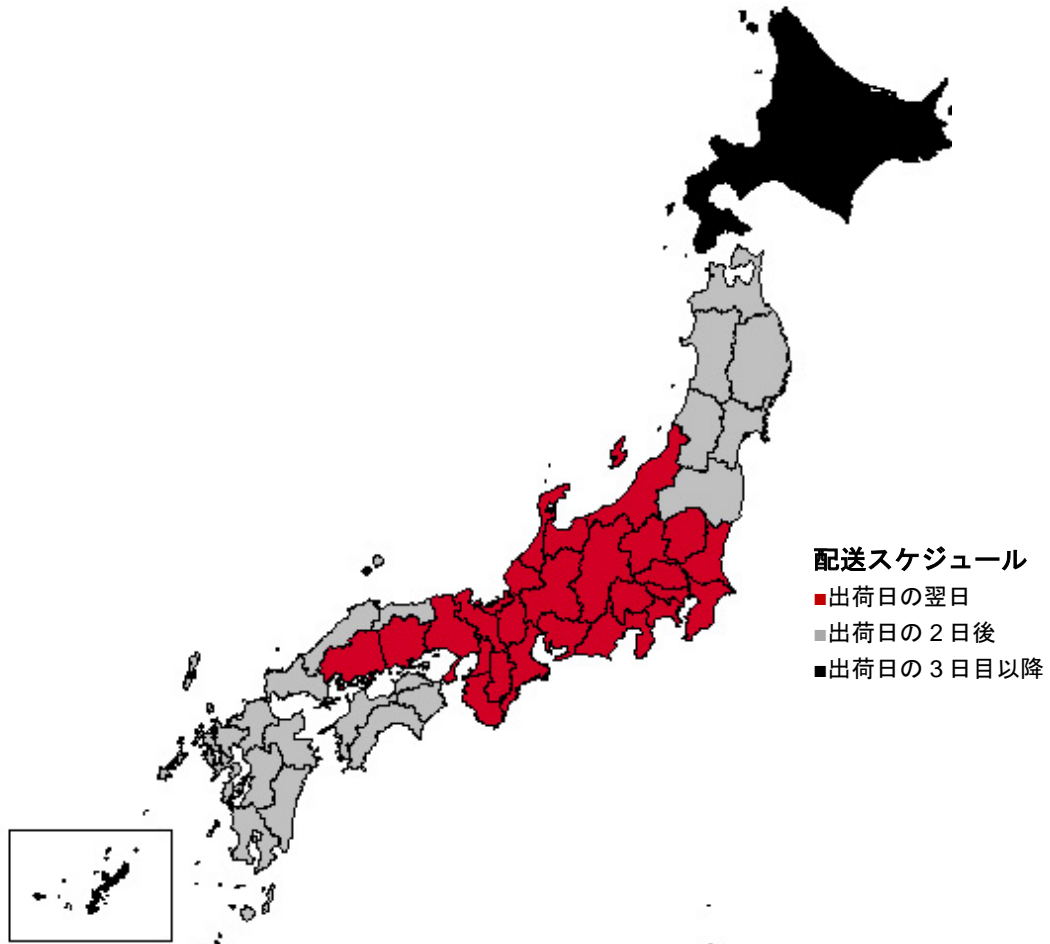

修理品地域別配送日数

配送スケジュール

- 出荷日の翌日
- 出荷日の2日後
- 出荷日の3日目以降

出荷日の翌日

- 茨城県
- 栃木県
- 群馬県
- 千葉県
- 埼玉県
- 東京都（離島を除く）
- 神奈川県
- 山梨県
- 長野県
- 静岡県
- 愛知県
- 新潟県
- 富山県
- 石川県
- 福井県
- 岐阜県
- 三重県
- 滋賀県
- 京都府
- 大阪府
- 兵庫県
- 奈良県
- 和歌山県
- 岡山県
- 広島県

出荷日の翌々日

- 青森県
- 秋田県
- 岩手県
- 宮城県
- 山形県
- 福島県
- 鳥取県
- 島根県
- 山口県
- 徳島県
- 香川県
- 愛媛県
- 高知県
- 福岡県
- 佐賀県
- 大分県
- 熊本県
- 長崎県
- 宮崎県
- 鹿児島県

出荷日の3日目以降

- 北海道
- 沖縄県
- 離島・山間部