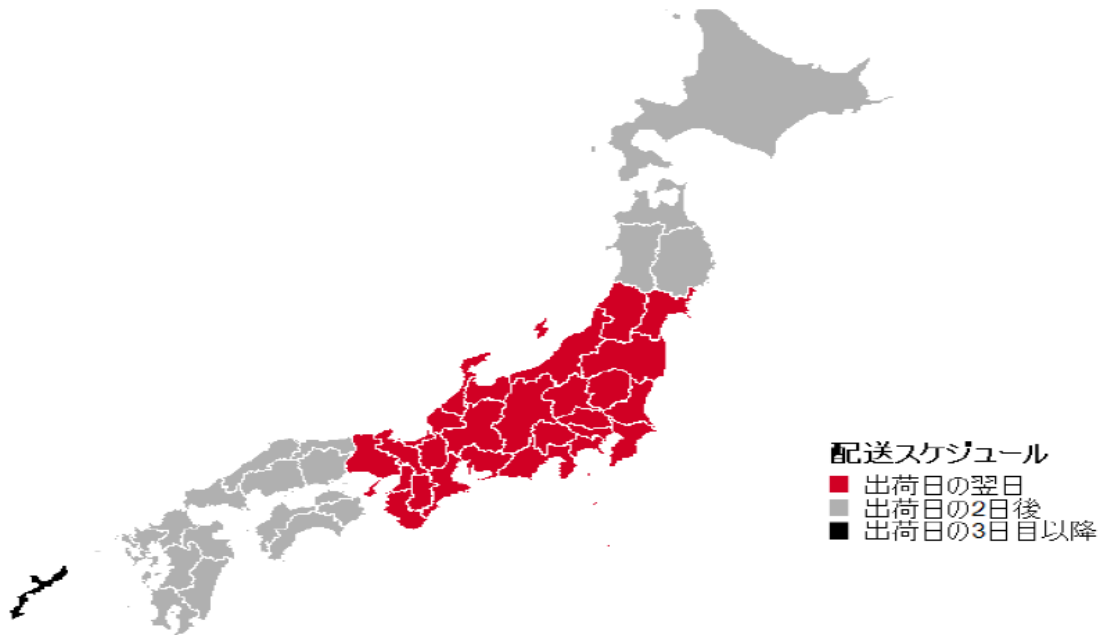

【配達地域と配送予定日】

出荷日の翌日

- 宮城県
- 山形県
- 福島県
- 茨城県
- 栃木県
- 群馬県
- 千葉県
- 埼玉県
- 東京都（離島を除く）
- 神奈川県
- 山梨県
- 長野県
- 静岡県
- 愛知県
- 新潟県
- 富山県
- 石川県
- 福井県
- 岐阜県
- 三重県
- 滋賀県
- 京都府
- 大阪府
- 兵庫県
- 奈良県
- 和歌山県

出荷日の翌々日

- 北海道
- 青森県
- 秋田県
- 岩手県
- 鳥取県
- 島根県
- 岡山県
- 広島県
- 山口県
- 徳島県
- 香川県
- 愛媛県
- 高知県
- 福岡県
- 佐賀県
- 大分県
- 熊本県
- 長崎県
- 宮崎県
- 鹿児島県

出荷日の3日目以降

- 沖縄県
- 離島・山間部